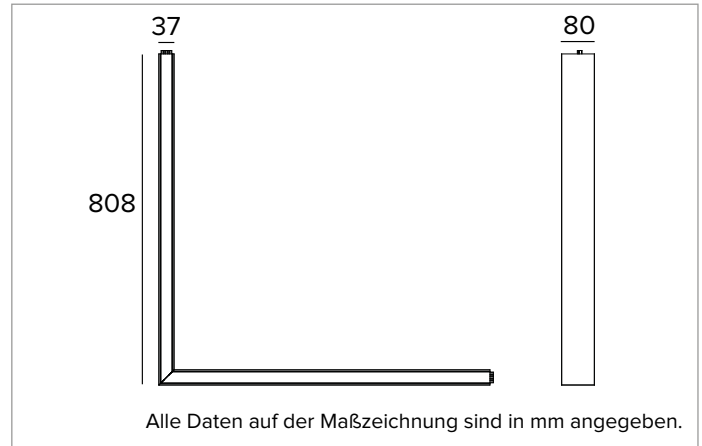

T002MV830ELDB | LOGICO EASY System 37 - OPAL LED-Leuchte für Decken- oder Pendelsystemmontage. L-Modul

	3000K	H(m)	D(m)	Emax(lx)
	Ra80		113°	
6000843a	Fixture Power	16W	1	3.00
	Source Flux	1307lm	2	6.00
	Fixture Flux	1307lm	3	9.00
	Efficacy	84lm/W	4	12.00
	Imax	454cd	5	15.00

Abstrahlung: DIREKT

Optik: REFLEKTOR

Optische Effizienz: 100%

Leuchten-Lichtstrom: 2x1307lm

Lichtausbeute: 169lm/W

Fotobiologische Sicherheit: Risikogruppe 0 (RG 0 = kein Risiko)

MECHANISCHE MERKMALE

Gehäuse aus lackiertem stranggepresstem Aluminium mit 37mm Breite. Obere Abdeckung aus schwarzem PVC.